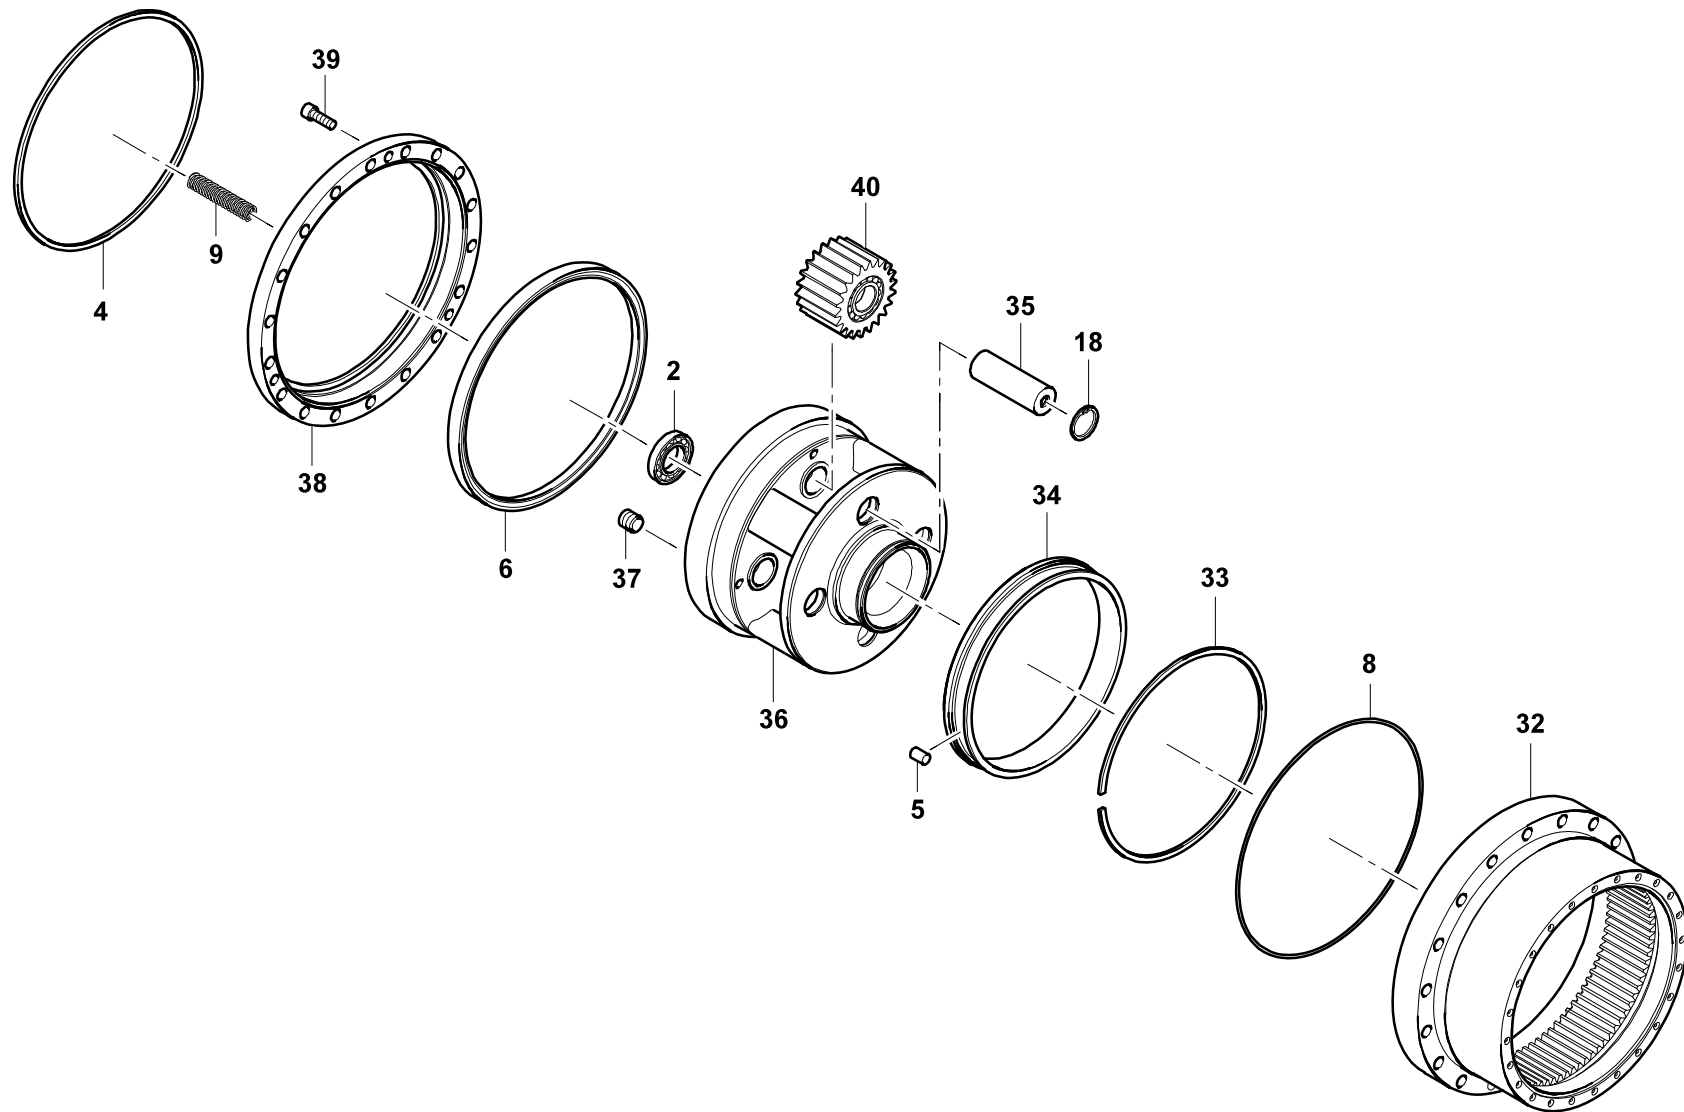

GROVE

EINBAUGETRIEBE

MOUNTING GEAR

BILDТАFЕL
PICTORIAL DISPLAY**GMK4080-3**

12.17

3319530-ETL G

1/3

3319530-G-BL01-1217-0000

GROVE[®]

EINBAUGETRIEBE

MOUNTING GEAR

BILDТАFEL
PICTORIAL DISPLAY**GMK4080-3**

12.17

3319530-ETL G

2/3

GROVE

EINBAUGETRIEBE

MOUNTING GEAR

BILDТАFEL
PICTORIAL DISPLAY**GMK4080-3**

12.17

3319530-ETL G

3/3

3319530-G-BL03-1217-0000