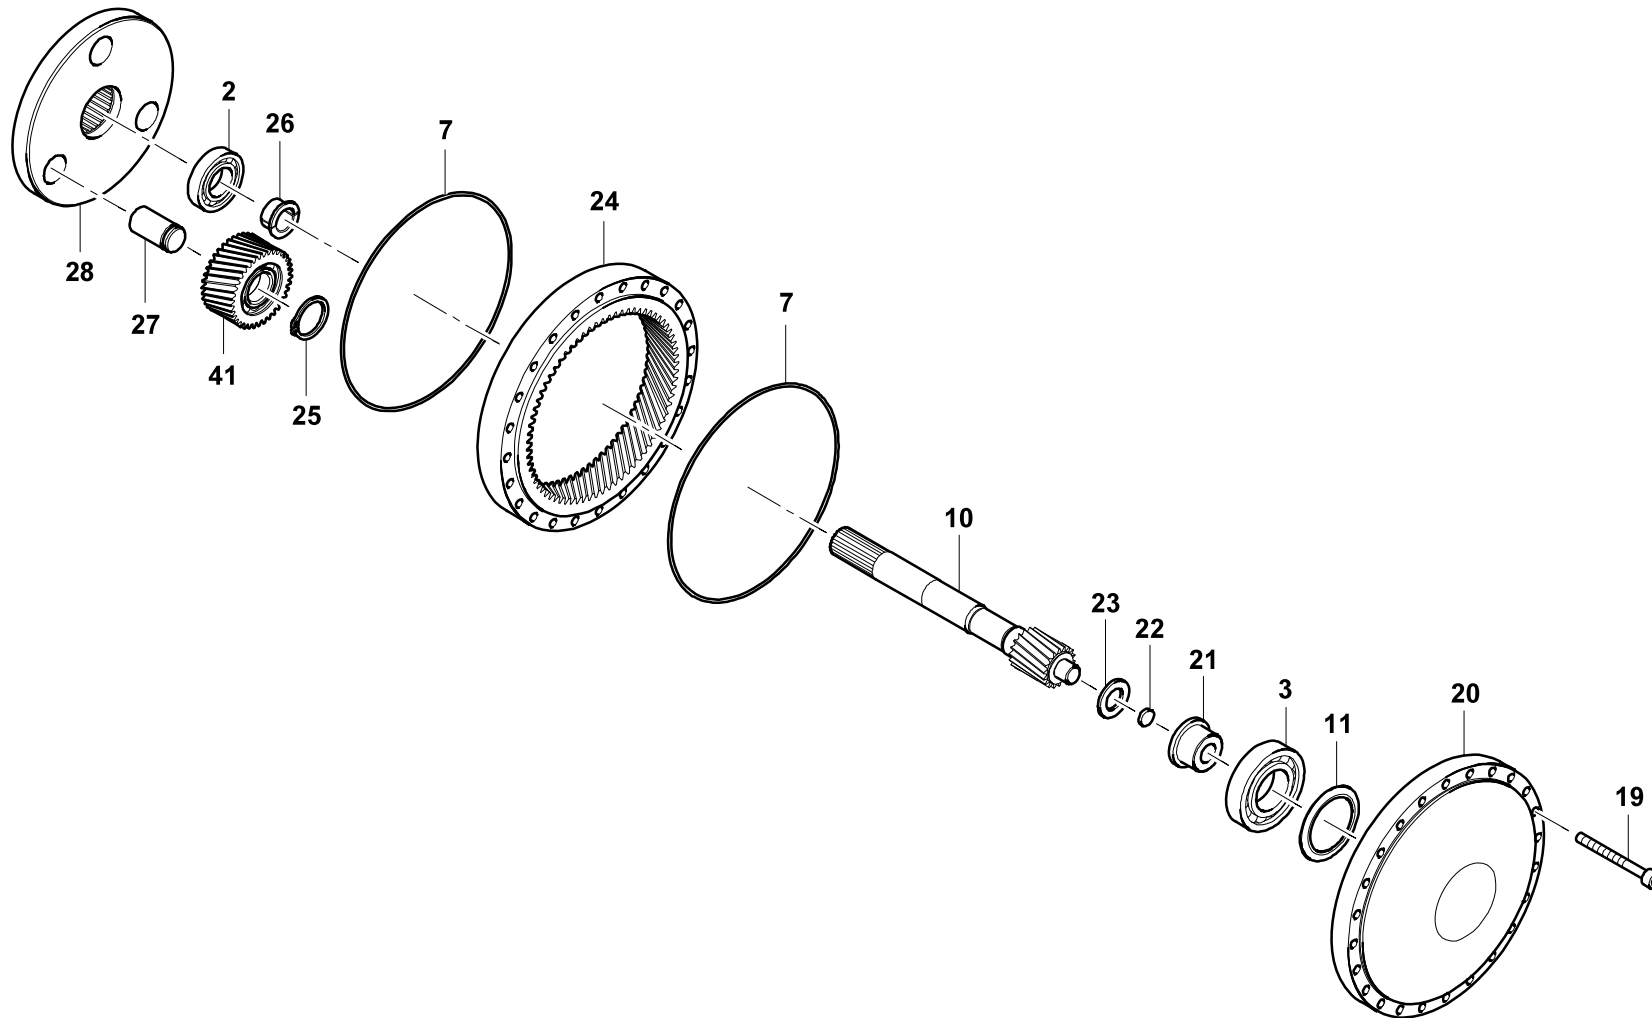

GROVE

EINBAUGETRIEBE

MOUNTING GEAR

BILDТАFЕL
PICTORIAL DISPLAY**GMK4080-3**

12.17

3319530-ETL G

1/3

3319530-G-BL01-1217-0000

GROVE[®]

EINBAUGETRIEBE

MOUNTING GEAR

BILDТАFEL
PICTORIAL DISPLAY**GMK4080-3**

12.17

3319530-ETL G

2/3

GROVE

EINBAUGETRIEBE

MOUNTING GEAR

BILDТАFEL
PICTORIAL DISPLAY**GMK4080-3**

12.17

3319530-ETL G

3/3

3319530-G-BL03-1217-0000